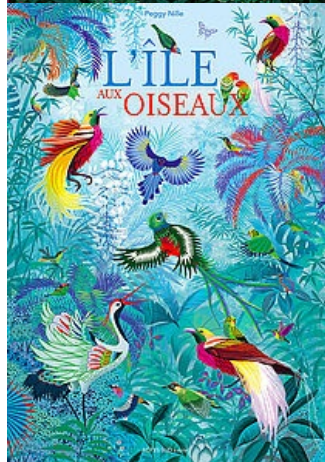

MÉDIATHÈQUE MUNICIPALE

27 rue Louis Saulnier
CS 30401 69883 MEYZIEU CEDEX

Tél. : 04 37 44 30 70

HORAIRES :
Mardi : 14h-18h
Mercredi : 10h-19h
Jeudi : 14h-18h
Vendredi : 14h-19h